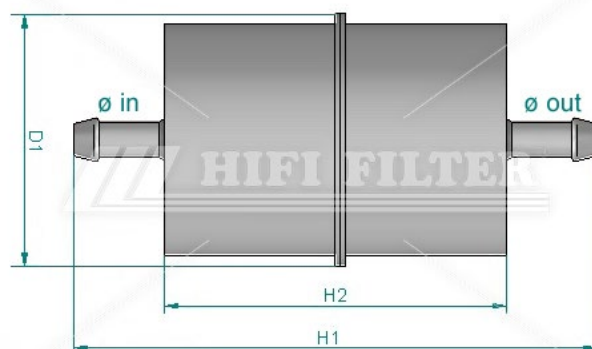

N° Hifi	Dimensions / Abmessungen mm					 Media	 µm	Photos
	ø in	ø out	D1	H1	H2			
RT 22	5	5	18	55	30	Bronzefrit	-	
RT 37	5	5	21	55	30	Nylon	150	
RT 5	5	5	21	60	30	Nylon	125	
BE 4018	5	5	30	50	28	Nylon	-	
RT 30	6	6	16	50	30	Nylon	150	
RT 28	6	6	21	50	30	Nylon	150	
RT 29	6	6	21	60	32	Nylon	150	
RT 21	6	6	21	60	32	Bronzefrit	-	
SN 25089	6	6	21	60	35	Cellulose	-	
SN 20106	6	6	23	55	25	Bronzefrit	75	
SN 25088	6	6	30	56	30	Cellulose	-	
RT 34	6	6	30	60	30	Nylon	-	