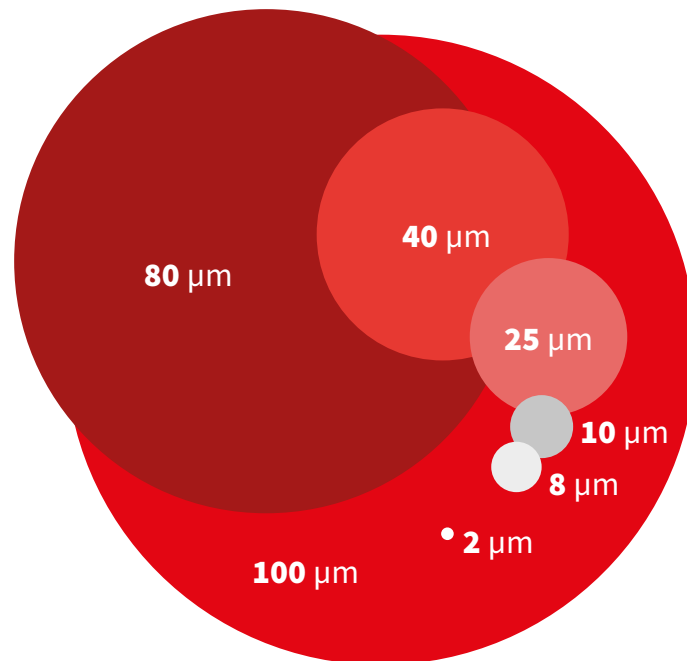

À QUOI CORRESPOND UN MICRON ?

HOW BIG IS A MICRON ? - WIE GROSS IST EIN MIKRON ?

Échelle 1 x 1200

1000 μm = 1 mm

1 μm = 0.001 mm

	FR	EN	DE
100 μm	Grain sel de table	Grain of table salt	Speisesalz Korn
80 μm	Cheveu humain	Human hair	Menschenhaar
40 μm	Seuil limite de visibilité	Lower limit of visibility	Sichtbarkeitsschwelle
25 μm	Globules blancs	White blood cell	Weisse Blutzellen
10 μm	Talc	Talcum powder	Talkumpuder
8 μm	Globules rouges	Red blood cell	Rote Blutzellen
2 μm	Bactérie	Bacteria	Bakterien